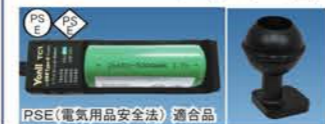

Technical data

- ■搭載 LED : XML White (白色) ×2個
  XML Warm (ウォーム) ×2個
  XPE Red (赤色) ×2個 (CREE 社製)
- ■明るさ : 白色光 : III: 2000lm / II: 1000lm / I: 500lm
  ウォーム光 : III: 2000lm / II: 1000lm / I: 500lm
  赤色光 : 150lm (ルーメン)
- ■照射角度 : 120°
- ■色温度 : 白色光 : 6500K / ウォーム光 : 5500K (ケルビン)
- ■スイッチ : 白色光・ウォーム光 3段階調光 / SOS 点滅 / 赤色光
  切り替え プッシュ式スイッチ
- ■照射時間 : III: 約 2時間 / II: 約 4時間 / I: 約 8時間
- ■対応電池 : リチウムイオン電池 26650 型
- ■電池容量 : 5000mAh
- ■サイズ : 35.5mm × 126.8mm (直径 × 全長)
- ■重量 : 218g / -105g (陸上 / 海中浮力)
- ■耐圧水深 : 100m
- ■耐腐食性 : 耐腐食性アルミ合金
- ■本体材質 : 耐腐食性アルミ合金
- ■付属品 : リチウムイオン電池、
  充電器 (電池ホルダー、USB ケーブル、AC アダプター)、
  ポールアダプター、リストランヤード、
  スベア O リング ×2 個、シリコングリス