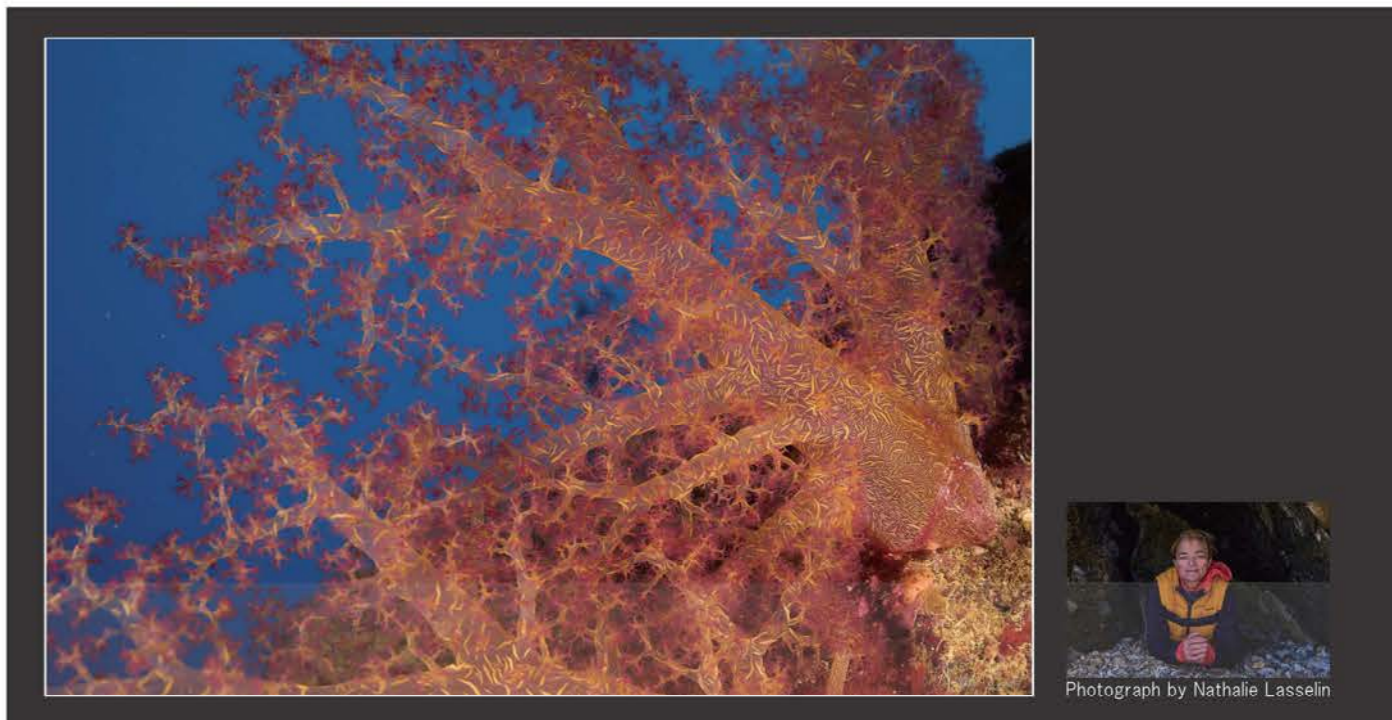

VTL-13500P Max

¥176,000
(本体価格 ¥160,000)

最大出力 13500 ルーメン
最大出力 2.5時間 連続照射
最小出力 10時間 連続照射
リチウム電池 21700型 ×4

VTL (ビデオ&テックライト) シリーズ最上位モデル!
拡散光 MAX 13500 ルーメン & スポット光 MAX 2900 ルーメン! 明るさ調節機能付き!
大容量 20000mAh リチウム電池を付属。最大出力で 2.5 時間の連続照射!
動画撮影、ワイド撮影、スポット撮影、テックダイビングなど幅広く適応する多機能ライト!

Technical data

- 搭載 LED: CREE 社製 LED (白色) ×18 個 (拡散光 / スポット光)
- 明るさ: 拡散光 III: 13500lm, II: 6750lm, I: 3375lm; スポット光 III: 2900lm, II: 1450lm, I: 725lm (ルーメン)
- 照射角度: 拡散光: 120° / スポット光: 9°
- 色温度: 6500K (ケルビン)
- スイッチ: 拡散光・スポット光 3段階調光 切り替え
  プッシュ式スイッチ
- 照射時間: III: 約 2.5時間 / II: 約 5時間 / I: 約 10時間
- 対応電池: リチウムイオン電池 21700 型 ×4
- 電池容量: 5000mAh ×4
- サイズ: 63mm × 154.3mm (直径 × 全長)
- 重量: 686g / -245g (陸上 / 海中浮力)
- 耐圧水深: 100m
- 本体材質: 耐腐食性アルミ合金
- 付属品: リチウムイオン電池、充電器 (電池ホルダー、電源ケーブル、ACアダプター)、ランタンハンドル、ハンドマウントグローブ、ポールアダプター、黄色・赤色フィルター、リストランヤード、スベア Oリング ×2 個、シリコングリス

7L アウトドアドライバッグ
サイズ: 直径 180mm × 高さ 510mm
※商品がパッケージされています。
カラーは選択できません。

拡散光 13500 ルーメン
OFF 5秒空けて短く1回
拡散光 6750 ルーメン
OFF 5秒空けて長押し1回
スポット光 2900 ルーメン
OFF 5秒空けて短く1回
スポット光 1450 ルーメン
OFF 5秒空けて短く1回
スポット光 725 ルーメン

オプション (別売り品)