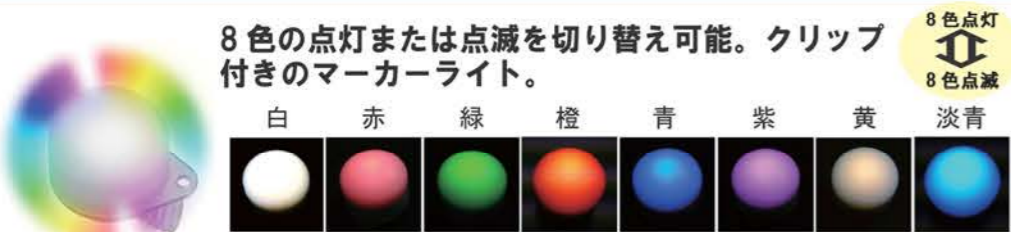

# EASY CLIP EIGHT COLOR LIGHT

¥3,080  
(本体価格 ¥2,800)

**Technical data**

- スイッチ : ねじ込み式スイッチ
- 照射時間 : 約 12-24 時間
- 対応電池 : CR2032 × 2 個
- サイズ : 32mm × 38mm (直径 × 全長)
- 重量 : 23g / -3g (陸上 / 海中浮力)
- 耐圧水深 : 100m
- 本体材質 : ポリカーボネート
- 付属品 : CR2032 電池 × 2 個、ランヤード、スベア O リング × 2 個