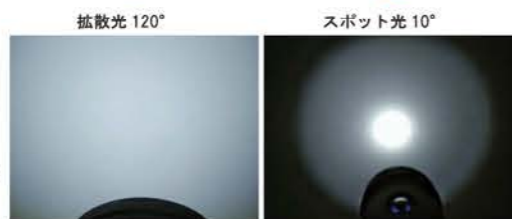

VTL-13500P Max

¥176,000
(本体価格 ¥160,000)

最大出力 13500 ルーメン
最大出力 2.5時間 連続照射
最小出力 10時間 連続照射
リチウム電池 21700型 ×4

VTL (ビデオ&テックライト) シリーズ最上位モデル!
拡散光 MAX 13500 ルーメン & スポット光 MAX 2900 ルーメン! 明るさ調節機能付き!
大容量 20000mAh リチウム電池を付属。最大出力で 2.5 時間の連続照射!
動画撮影、ワイド撮影、スポット撮影、テックダイビングなど幅広く適応する多機能ライト!

Technical data

- 搭載 LED: CREE 社製 LED (白色) ×18 個 (拡散光 / スポット光)
- 明るさ: 拡散光 III: 13500lm, II: 6750lm, I: 3375lm; スポット光 III: 2900lm, II: 1450lm, I: 725lm (ルーメン)
- 照射角度: 拡散光: 120° / スポット光: 9°
- 色温度: 6500K (ケルビン)
- スイッチ: 拡散光・スポット光 3段階調光 切り替え
  プッシュ式スイッチ
- 照射時間: III: 約 2.5時間 / II: 約 5時間 / I: 約 10時間
- 対応電池: リチウムイオン電池 21700 型 ×4
- 電池容量: 5000mAh ×4
- サイズ: 63mm × 154.3mm (直径 × 全長)
- 重量: 686g / -245g (陸上 / 海中浮力)
- 耐圧水深: 100m
- 本体材質: 耐腐食性アルミ合金
- 付属品: リチウムイオン電池、充電器 (電池ホルダー、電源ケーブル、ACアダプター)、ランタンハンドル、ハンドマウントグローブ、ポールアダプター、黄色・赤色フィルター、リストランヤード、スベア Oリング ×2 個、シリコングリス

7L アウトドアドライバッグ
サイズ: 直径 180mm × 高さ 510mm
※商品がパッケージされています。
カラーは選択できません。

拡散光 13500 ルーメン
OFF 5秒空けて短く1回
拡散光 6750 ルーメン
OFF 5秒空けて長押し1回
スポット光 2900 ルーメン
OFF 5秒空けて短く1回
スポット光 1450 ルーメン
OFF 5秒空けて短く1回
スポット光 725 ルーメン

オプション (別売り品)