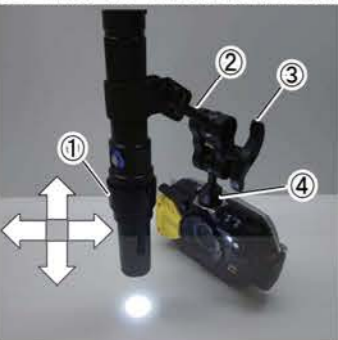

スヌート撮影 カメラ取付例 AL-1800WP+スヌートレンズ 35mm

①スヌートレンズ 35mm + ②ホットシューアダプター + ③クランプ + ④YS アダプター M 連結取付例
ライト本体を上下、左右方向に微調整できます。