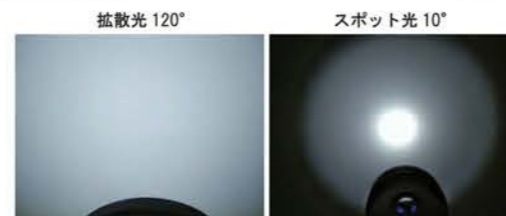

VTL-13500P Max

¥176,000
(本体価格 ¥160,000)

最大出力 13500 ルーメン
最大出力 2.5時間 連続照射
最小出力 10時間 連続照射
リチウム電池 21700型 ×4

VTL (ビデオ&テックライト) シリーズ最上位モデル!
拡散光 MAX 13500 ルーメン & スポット光 MAX 2900 ルーメン! 明るさ調節機能付き!
大容量 20000mAh リチウム電池を付属。最大出力で 2.5 時間の連続照射!
動画撮影、ワイド撮影、スポット撮影、テックダイビングなど幅広く適応する多機能ライト!

Technical data

- 搭載 LED: CREE 社製 LED (白色) ×18 個 (拡散光 / スポット光)
- 明るさ: 拡散光 III: 13500lm, II: 6750lm, I: 3375lm; スポット光 III: 2900lm, II: 1450lm, I: 725lm (ルーメン)
- 照射角度: 拡散光: 120° / スポット光: 9°
- 色温度: 6500K (ケルビン)
- スイッチ: 拡散光・スポット光 3段階調光 切り替え
  プッシュ式スイッチ
- 照射時間: III: 約 2.5時間 / II: 約 5時間 / I: 約 10時間
- 対応電池: リチウムイオン電池 21700 型 ×4
- 電池容量: 5000mAh ×4
- サイズ: 63mm × 154.3mm (直径 × 全長)
- 重量: 686g / -245g (陸上 / 海中浮力)
- 耐圧水深: 100m
- 本体材質: 耐腐食性アルミ合金
- 付属品: リチウムイオン電池、充電器 (電池ホルダー、電源ケーブル、ACアダプター)、ランタンハンドル、ハンドマウントグローブ、ポールアダプター、黄色・赤色フィルター、リストランヤード、スベア Oリング ×2 個、シリコングリス

7L アウトドアドライバッグ
サイズ: 直径 180mm × 高さ 510mm
※商品がパッケージされています。
カラーは選択できません。

拡散光 13500 ルーメン
OFF 5秒空けて短く1回
拡散光 6750 ルーメン
OFF 5秒空けて長押し1回
スポット光 2900 ルーメン
OFF 5秒空けて短く1回
スポット光 1450 ルーメン
OFF 5秒空けて短く1回
スポット光 725 ルーメン

オプション (別売り品)