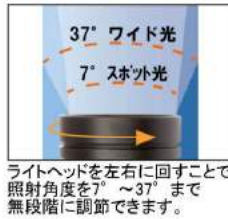

# CF-1300P

¥38,500  
(本体価格 ¥35,000)

最大出力  
1300  
ルーメン

最大出力 2時間  
連続照射  
最小出力 20時間  
連続照射

リチウム電池  
18650型

エントリーダイバーに人気No.1 (※当社比)  
スポット光&ワイド光照射角度調節機能付きライト!  
鋭いスポット光7°のピンポイント照射は透明度の悪い状況下での視界確保やバディとの光のサインにも有効。