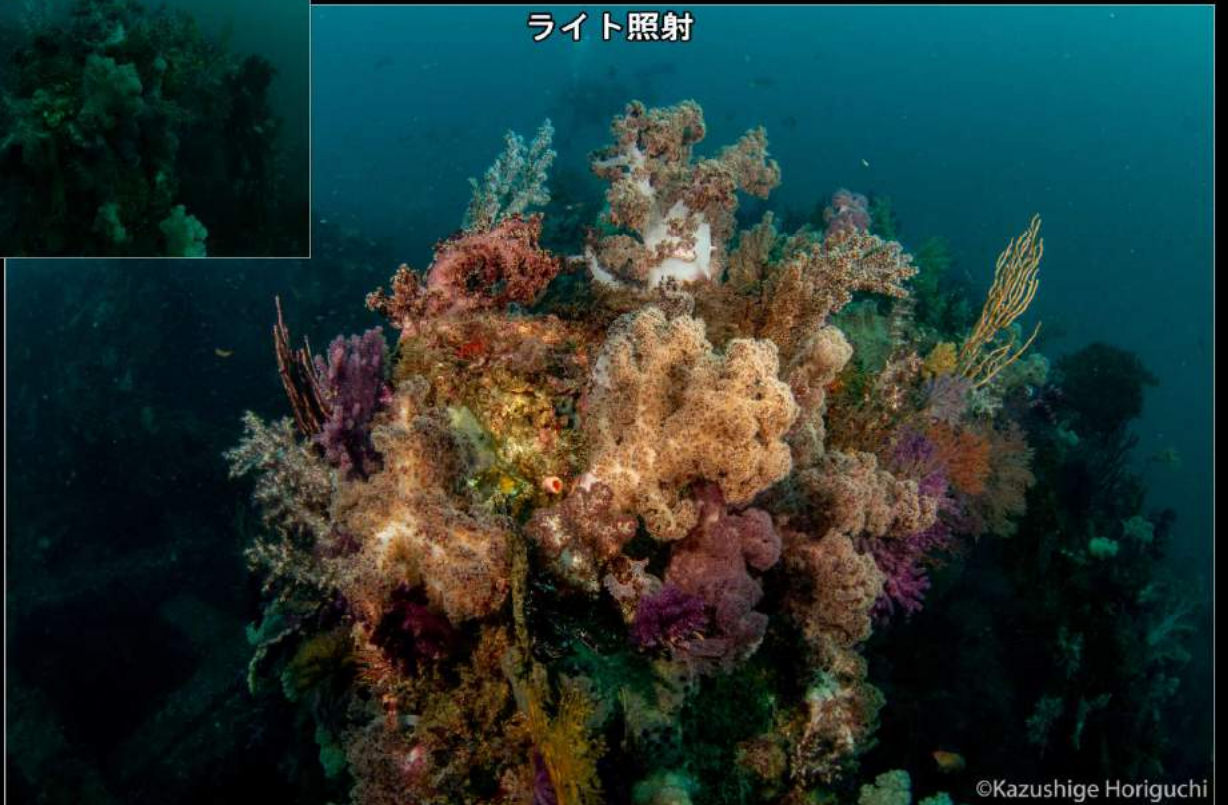

### 撮影機材取付例

※カメラ・ハウジング・クランプ・アーム類は  
付属されておりません。

©Kazushige Horiguchi

ソフトコーラルリースとダイバー  
ロケーション：三重県尾鷲  
使用機種：CB-11000P×2灯

ライト消灯

ライト照射

©Kazushige Horiguchi

太陽光が弱い状況下でも、高出力ライトの照射光により被写体の本来の色を鮮やかに再現することができます。