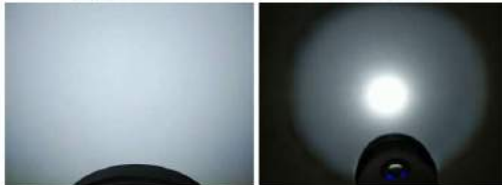

オプション(別売り品)

	18650型×4 リチウム電池 ■適合機種: VTL-11000P ■認証: PSE(電気用品安全法)適合品 ¥23,100 (本体価格 ¥21,000)
	18650型×4 充電器 ■適合機種: VTL-11000P ■認証: PSE(電気用品安全法)適合品 ¥14,300 (本体価格 ¥13,000)