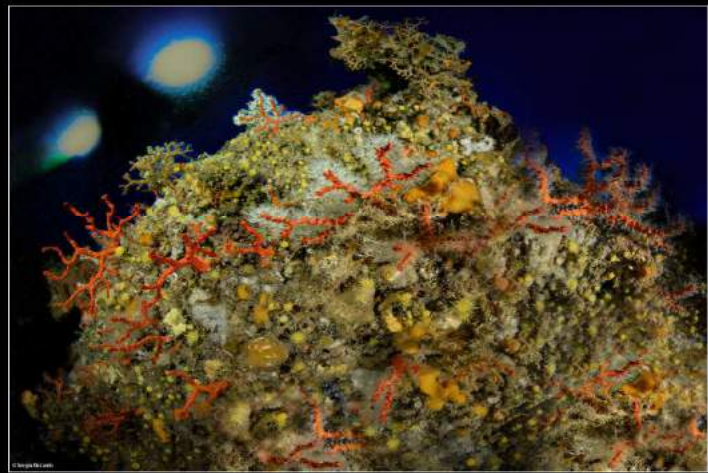

シコロサンゴ  
ロケーション : 鹿児島県南さつま  
使用機種 : VTL-2900P

写真提供 : 水中カメラマン 堀口 和重

Photo By : Sergio Ricardo

Photo By : Sergio Ricardo

THE BRIGHTER IDEA