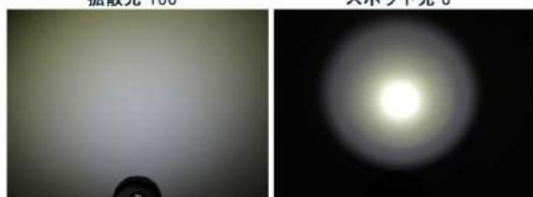

Technical data

- ■搭載 LED : CREE社製 (白色) × 5個 (拡散光/スポット光)
- ■明るさ : 拡散光 IV : 1000lm
  III : 500lm
  II : 250lm
  I : 100lm (ルーメン)
  スポット光 : 500ルーメン
- ■照射角度 : 拡散光 : 100° / スポット光 : 8°
- ■色温度 : 6500K (ケルビン)
- ■スイッチ : 拡散光 4段階調光 / スポット光 / 切り替えプッシュ式スイッチ
- ■照射時間 : IV : 約 2時間 / III : 約 4時間 / II : 約 8時間 / I : 約 20時間
- ■対応電池 : リチウムイオン電池 18650型
- ■電池容量 : 3400mAh
- ■サイズ : ライトヘッド : 44mm
  本体直径 : 36.8mm
  全長 : 84.4mm
- ■重量 : 219g / 86g (陸上 / 水中)
- ■耐圧水深 : 100m
- ■本体材質 : 本体 : ポリカーボネート
  ライトヘッド : アルミ合金
- ■付属品 : リチウムイオン電池、充電器 (電池ホルダー、USBケーブル、ACアダプター) ラバーバンド、スペアOリング×2個、シリコングリス