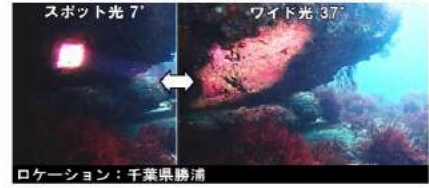

Technical data

- ■搭載 LED : XML 2 (白色) × 1個 (GREE社製)
- ■明るさ : IV : 1300lm / III : 650lm / II : 325lm / I : 130lm (ルーメン)
- ■照射角度 : スポット光7° / ワイド光37° 無段階調節
- ■色温度 : 6500K (ケルビン)
- ■スイッチ : 4段階調光 / SOS点滅 切り替え プッシュ式スイッチ
- ■照射時間 : IV : 約 2時間 / III : 約 5時間 / II : 約 10時間 / I : 約 20時間
- ■対応電池 : リチウムイオン電池 18650型
- ■電池容量 : 3400mAh
- ■サイズ : 35.5mm × 169.3mm (直径 × 全長)
- ■重量 : 245g / 121g (陸上 / 水中)
- ■耐圧水深 : 100m
- ■本体材質 : 耐腐食性アルミニウム合金
- ■付属品 : リチウムイオン電池、充電器(電池ホルダー、USBケーブル、ACアダプター)、リストランヤード、スペアOリング×2個、シリコングリス