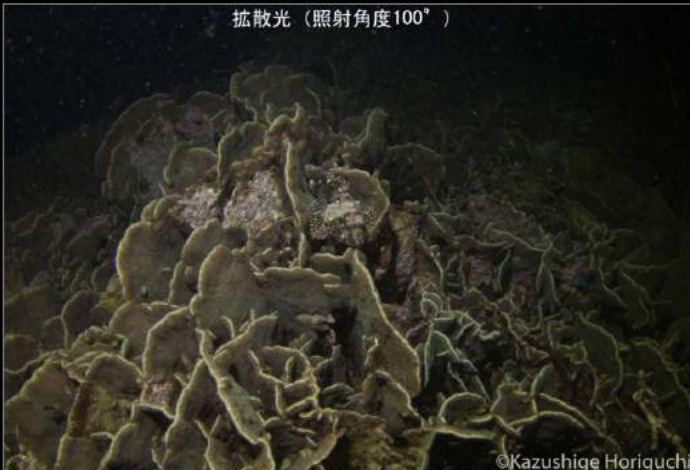

拡散光 100°

スポット光 10°

赤色光 100°

付属品のハンドマウントグローブはカメラ撮影にも便利!

拡散光 (照射角度100°)

スポット光 (照射角度10°)

©Kazushige Horiguchi

©Kazushige Horiguchi

シコロサンゴ  
ロケーション : 鹿児島県南さつま  
使用機種 : VTL-2900P

写真提供 : 水中カメラマン 堀口 和重

Photo By : Sergio Ricardo

Photo By : Sergio Ricardo

THE BRIGHTER IDEA