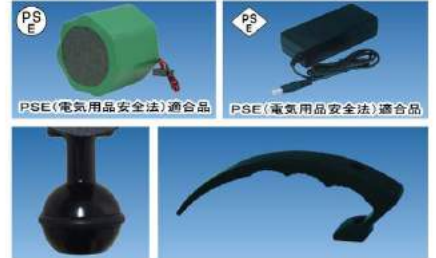

プロテクトケース (標準付属)  
横350mm×縦270mm×高さ120mm  
※商品がパッケージされています。

カメラマンが大光量ライトを照射

朝日の根とダイバー  
ロケーション: 東京都伊豆大島 秋の浜  
使用機種: VL-36000P

ダイバーが大光量ライトを照射

朝日の根とダイバー  
ロケーション: 東京都伊豆大島 秋の浜  
使用機種: CB-30000P II

写真提供: 水中カメラマン 堀口 和重