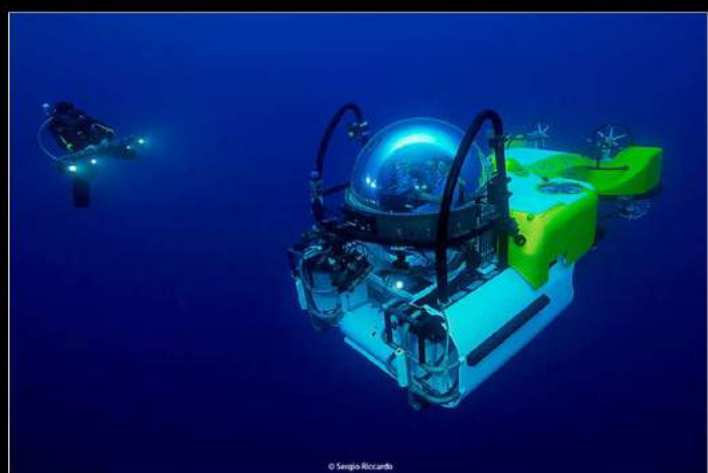

多機能ライトVTLシリーズに  
拡散光最大出力11000ルーメンの  
高出力モデルが登場

**VTL-2900P**

多機能ライトコンパクトモデルが  
拡散光最大出力2900ルーメンに  
アップグレード

Photo By : Sergio Ricardo