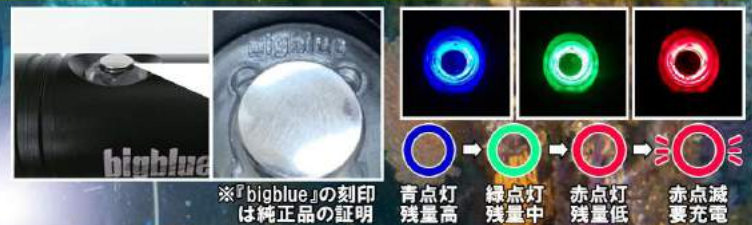

電池残量表示LEDインジケーター