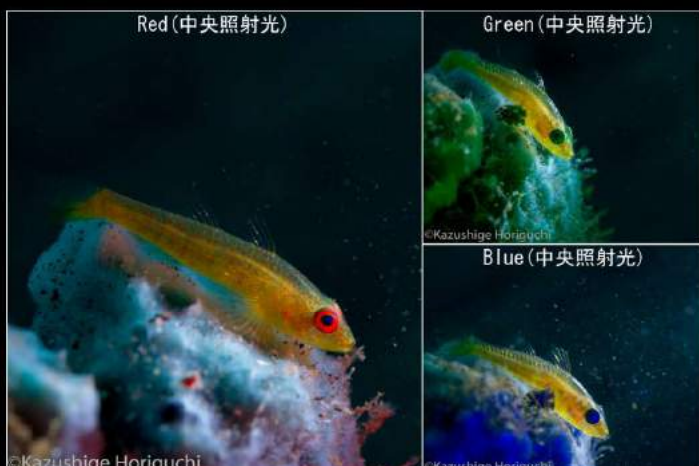

©Kazushige Horiguchi

オイランヨウジ

ロケーション：鹿児島県屋久島

使用機種：(中央照射光)スヌートレンズ35mm & AL-1800WP  
(背景照射光) RGB White Light II

©Kazushige Horiguchi

ニセアカホシカクレエビ

ロケーション：鹿児島県屋久島

使用機種：(中央照射光)スヌートレンズ35mm & AL-1800WP  
(背景照射光) RGB White Light II