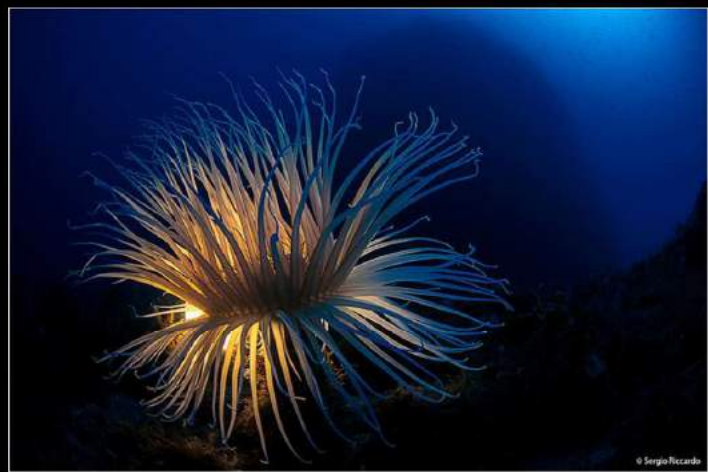

シコロサンゴ  
ロケーション : 鹿児島県南さつま  
使用機種 : VTL-2900P

写真提供 : 水中カメラマン 堀口 和重

Photo By : Sergio Ricardo

Photo By : Sergio Ricardo

THE BRIGHTER IDEA