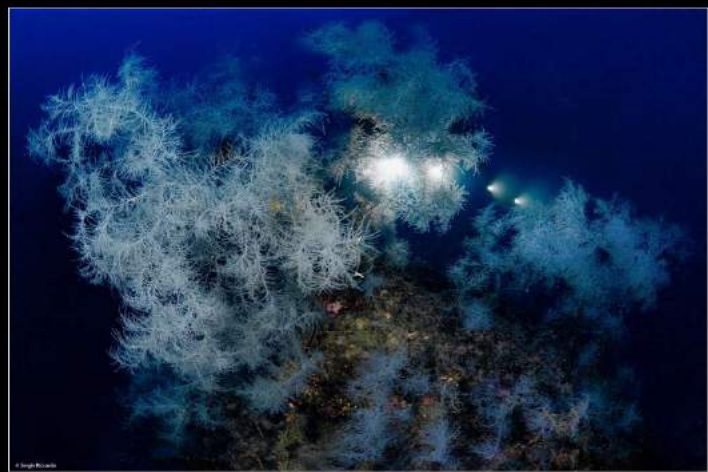

シコロサンゴ  
ロケーション : 鹿児島県南さつま  
使用機種 : VTL-2900P

写真提供 : 水中カメラマン 堀口 和重

Photo By : Sergio Ricardo

Photo By : Sergio Ricardo

THE BRIGHTER IDEA