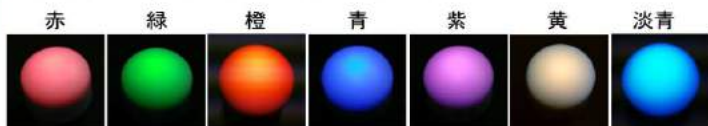

# EASY CLIP RAINBOW-COLOR LIGHT

¥2,970  
(本体価格 ¥2,700)

7色の点灯または点滅を切り替え可能！  
クリップ付きのマーカーライト

7色点灯  
7色点滅

Technical data

- スイッチ : ねじ込み式スイッチ
- 点灯時間 : 約 12-24時間
- 対応電池 : CR2032 × 2個
- サイズ : 32mm × 38mm (直径 × 全長)
- 重量 : 23g / 3g (陸上 / 水中)
- 耐圧水深 : 100m
- 本体材質 : ポリカーボネート
- 付属品 : CR2032電池 × 2個、ランヤード、スペアOリング × 2個