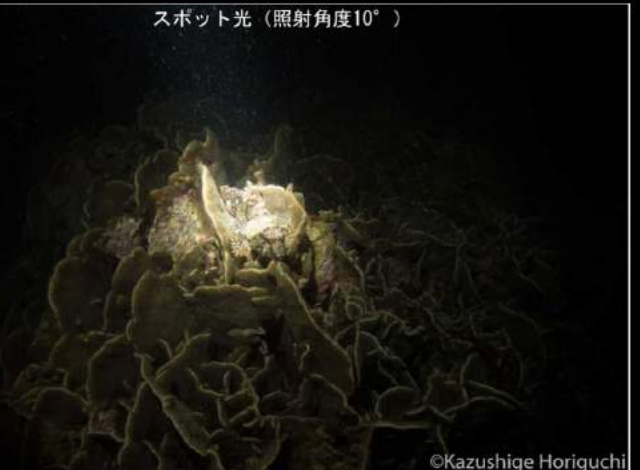

拡散光 100°

スポット光 10°

赤色光 100°

付属品のハンドマウントグローブはカメラ撮影にも便利!

拡散光 (照射角度100°)

スポット光 (照射角度10°)

©Kazushige Horiguchi

©Kazushige Horiguchi

シコロサンゴ  
ロケーション : 鹿児島県南さつま  
使用機種 : VTL-2900P

写真提供 : 水中カメラマン 堀口 和重

Photo By : Sergio Ricardo

Photo By : Sergio Ricardo

THE BRIGHTER IDEA