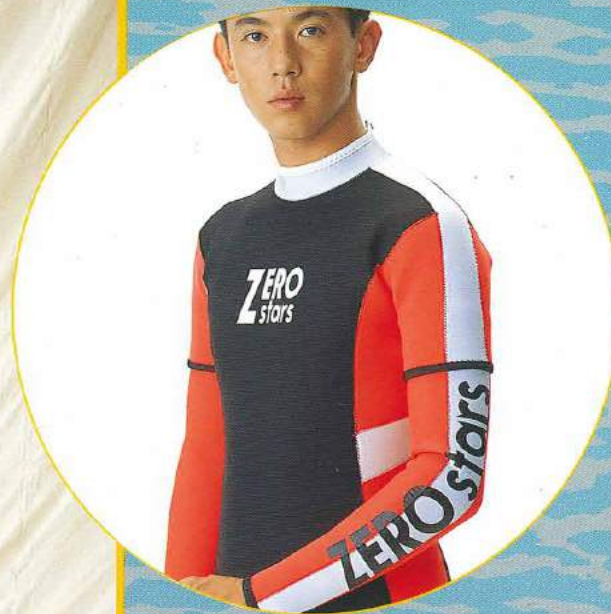

ZERO Stars & ZERO desire

日本スキューバのウェットスーツはフルオーダー。
 サイズはもちろん、
 タイプも色もデザインも自由にお選びいただけます。
 今年新しく加わった美しいファジープリント柄もおすすめ、
 あらゆるオーダーにお応えしますので
 お気軽にご相談ください。

ワンピースタイプ

NEW 左: AS-01 標準小売価格 ¥56,000(3WJ) ¥59,500(5WJ)
 右: DS-07 標準小売価格 ¥47,500(3WJ) ¥51,000(5WJ)

ワンピースタイプ

NEW 左: BS-03 標準小売価格 ¥61,500(3WJ) ¥65,000(5WJ)
 右: BS-04 標準小売価格 ¥61,500(3WJ) ¥65,000(5WJ)

ジャンプスーツタイプ

NEW 左: CS-05 標準小売価格 ¥42,000(3WJ) ¥45,000(5WJ)
 右: CS-06 標準小売価格 ¥42,000(3WJ) ¥45,000(5WJ)

アーム・ウォーマー GS-11 標準小売価格 ¥9,500(3WJ・ペア)